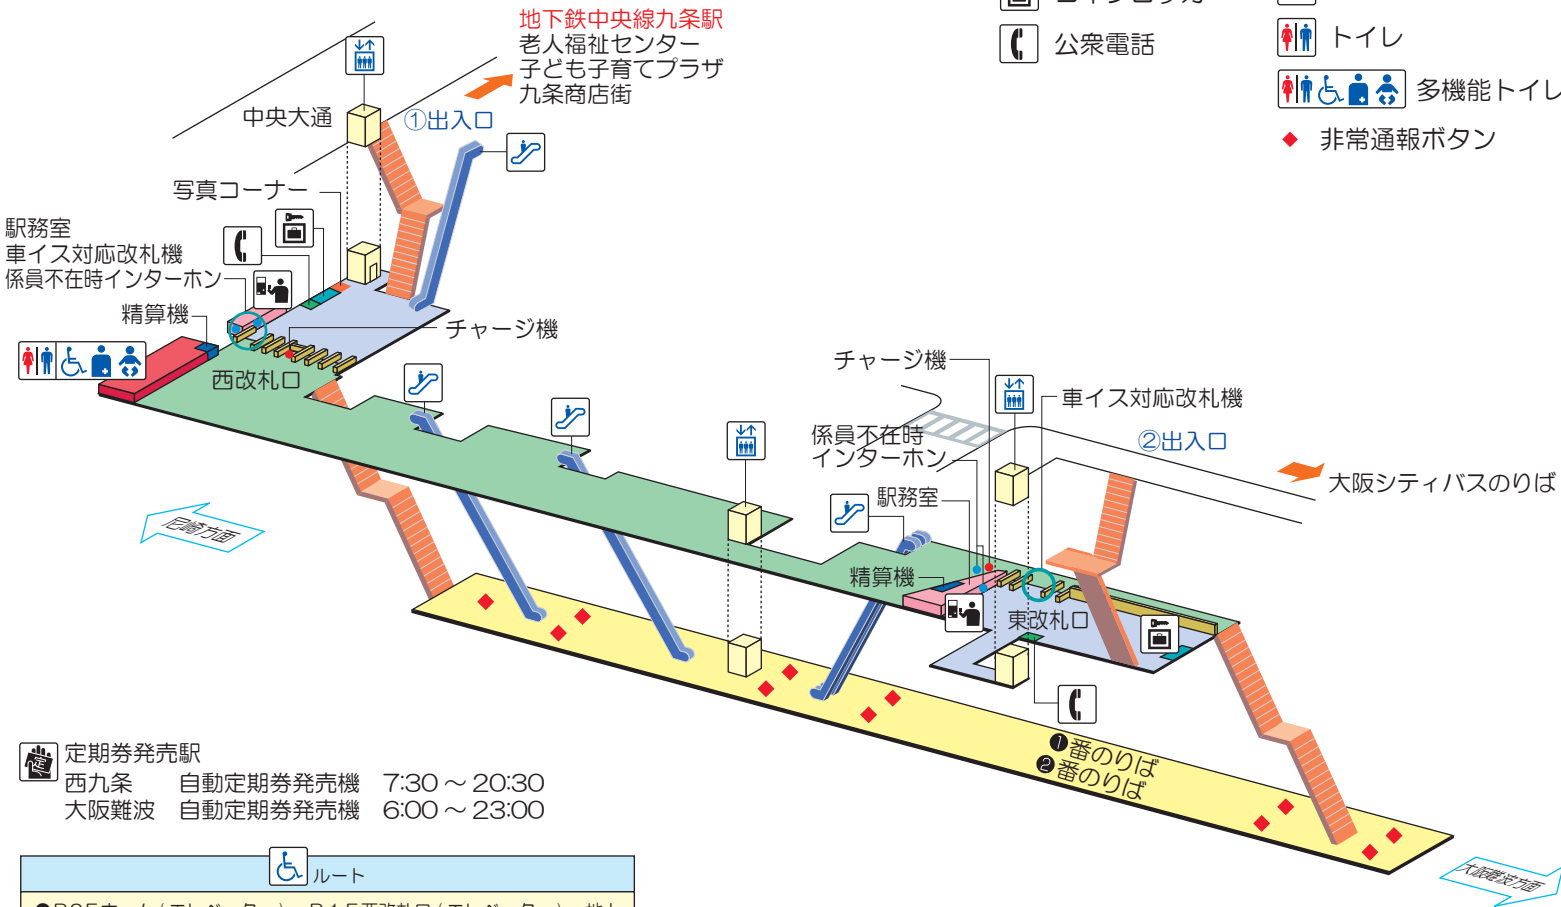

九条駅

構内案内図

(平成30年4月現在)

-  きっぷうりば
-  コインロッカー
-  公衆電話
-  エレベーター
-  エスカレーター
-  トイレ
-  多機能トイレ
-  ◆ 非常通報ボタン

-  定期券発売駅
- 西九条 自動定期券発売機 7:30 ~ 20:30
- 大阪難波 自動定期券発売機 6:00 ~ 23:00

 ルート

- B2Fホーム(エレベーター)～B1F西改札口(エレベーター)～地上
- B2Fホーム(エレベーター)～B1F東改札口(エレベーター)～地上